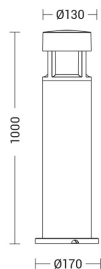

JULE

T.115-100-GR

ESTERNO Lampade da terra/giardino

Descrizione

JULE - BOLLARD GRIGIO E27 IP65 100CM - LARGE

Paletto da terra per esterno (IP65) con attacco E27 che consente di montare lampadina LED. Struttura superiore in pressofusione di alluminio verniciato con polveri poliestere a elevata resistenza ai raggi ultravioletti e alla corrosione, palo in alluminio estruso verniciato e diffusore in policarbonato satinato per un effetto di luce diffusa. Proposto in quattro altezze e due finiture (antracite e grigio). La versione T.115-20, grazie al suo design compatto, è installabile anche a parete. Disponibili giunti certificati IP68 per la realizzazione delle connessioni elettriche, sicure, durevoli e con barriera anticondensa.

Caratteristiche Prodotto

Gruppo etim:	EG000027
Classe etim:	EC000301
Installazione:	Lampade da terra/giardino
Materiale:	Alluminio
Colore:	Grigio
Dimensioni:	Ø 170 x 1000 mm
Peso netto:	4.8 kg
Attacco:	E27
Sorgente:	LAMPADINA
Potenza:	1x75W
Emissione:	Diretto
Tensione di alimentazione:	220-240V AC
Frequenza di alimentazione:	50/60HZ
Grado di protezione:	IP65
Classe di isolamento:	I