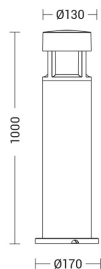

JULE

T.115-100-AN

ESTERNO Lampade da terra/giardino

Descrizione

JULE - BOLLARD ANTRACITE E27 IP65 100CM - LARGE

Paletto da terra per esterno (IP65) con attacco E27 che consente di montare lampadina LED. Struttura superiore in pressofusione di alluminio verniciato con polveri poliestere a elevata resistenza ai raggi ultravioletti e alla corrosione, palo in alluminio estruso verniciato e diffusore in policarbonato satinato per un effetto di luce diffusa. Proposto in quattro altezze e due finiture (antracite e grigio). La versione T.115-20, grazie al suo design compatto, è installabile anche a parete. Disponibili giunti certificati IP68 per la realizzazione delle connessioni elettriche, sicure, durevoli e con barriera anticondensa.

Caratteristiche Prodotto

Gruppo etim:	EG000027
Classe etim:	EC000301
Installazione:	Lampade da terra/giardino
Materiale:	Alluminio
Colore:	Antracite
Dimensioni:	Ø 170 x 1000 mm
Peso netto:	4.8 kg
Attacco:	E27
Sorgente:	LAMPADINA
Potenza:	1x75W
Emissione:	Diretto
Tensione di alimentazione:	220-240V AC
Frequenza di alimentazione:	50/60HZ
Grado di protezione:	IP65
Classe di isolamento:	I