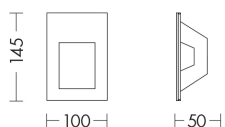

Descrizione

SEGNAPASSO IN GESSO BIANCO GU10 MINI IP2 - STREAM

Segnapasso in gesso rasato a scomparsa totale, da montare a parete, disponibile con differenti fasci di luce. Proposto con attacco GU10 mini, GU10, con LED (3000K) e per i codici STR005 e STR006 l'alimentatore è da ordinare separatamente come accessorio e da installare in remoto.