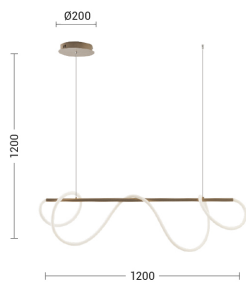

# STRING STI0020S

INTERNO Lampade a sospensione

### STRING - SOSPENSIONE ORIZZONTALE ORO SATINATO LED 50W IP20 3000K

Lampada a sospensione e piantana LED (3000K) dalle linee morbide e ondulate. La struttura in metallo è disponibile nella finitura oro satinato e nero opaco. Il diffusore in silicone è personalizzabile nel movimento attorno alla struttura rigida, emette una luce calda diffusa a 360° e con i suoi 50W conferisce luminosità all'intero ambiente in cui viene posizionata. La sua linea morbida e ondolata fa sì che il prodotto trovi posto in diversi ambienti e con vari arredamenti, prediligendo gli stili moderni e contemporanei.

## Caratteristiche Prodotto

Gruppo etim:	EG000027
Classe etim:	EC001743
Installazione:	Lampade a sospensione
Materiale:	Metallo
Colore:	Oro satinato
Dimensioni:	1200 x 1200 mm
Attacco:	ALTRO
Sorgente:	LED
Potenza:	50W
Temperatura colore:	3000K
Flusso nominale diretto:	4700 lm
Alimentatore:	Incluso, integrato
Tensione di alimentazione:	220-240V AC
Frequenza di alimentazione:	50/60HZ
Grado di protezione:	IP20
Classe di isolamento:	I