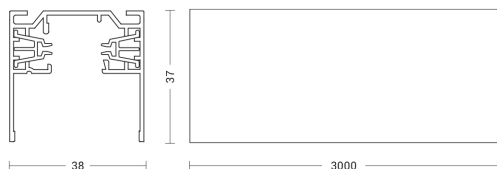

SQUASH

SQU103B

INTERNO Binario e proiettori

Caratteristiche Prodotto

Gruppo etim:	EG000030
Classe etim:	EC000101
Installazione:	Binario
Materiale:	Alluminio
Colore:	Bianco
Dimensioni:	3000 x 38 x 37 mm
Tensione di alimentazione:	220-240V AC
Frequenza di alimentazione:	50/60HZ
Grado di protezione:	IP20
Classe di isolamento:	I

Descrizione

BINARIO ELETTRIFICATO MONOFASE BIANCO 3MT - SQUASH

Binario monofase a tensione di rete 220V. Applicabile a parete, plafone, incasso o a sospensione con appositi accessori. Realizzato in lega di alluminio estruso, conduttori in rame alloggiati in estrusi in PVC. Disponibile in tre dimensioni, fiture bianco, nero o grigio a seconda delle versioni. Da completare con proiettori MAAR, MANUKA, MANUKA mini, sospensioni AXIOM EVO, CORVINA EVO, ASIA, lineare TELCO.