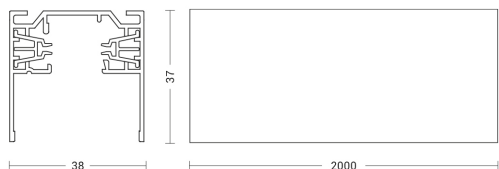

Descrizione

BINARIO ELETTRIFICATO MONOFASE NERO 2MT - SQUASH

Binario monofase a tensione di rete 220V. Applicabile a parete, plafone, incasso o a sospensione con appositi accessori. Realizzato in lega di alluminio estruso, conduttori in rame alloggiati in estrusi in PVC.

Disponibile in tre dimensioni, fiture bianco, nero o grigio a seconda delle versioni. Da completare con proiettori MAAR, MANUKA, MANUKA mini, sospensioni AXIOM EVO, CORVINA EVO, ASIA, lineare TELCO.