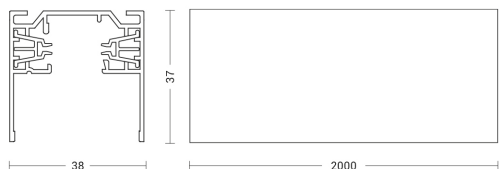

Descrizione

BINARIO ELETTRIFICATO MONOFASE BIANCO 2MT - SQUASH

Binario monofase a tensione di rete 220V. Applicabile a parete, plafone, incasso o a sospensione con appositi accessori. Realizzato in lega di alluminio estruso, conduttori in rame alloggiati in estrusi in PVC. Disponibile in tre dimensioni, fiture bianco, nero o grigio a seconda delle versioni. Da completare con proiettori MAAR, MANUKA, MANUKA mini, sospensioni AXIOM EVO, CORVINA EVO, ASIA, lineare TELCO.