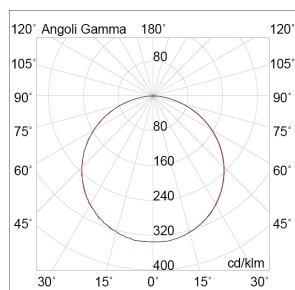

SHOW

SHO001TGLASSB

INTERNO Incasso a parete/segnapasso

Descrizione

SEGNAPASSO TONDO IN VETRO BIANCO LED 1,5W IP20 3000K CRI9 - SHOW

Downlight LED (3000K) ad incasso a parete, utile per evidenziare percorsi e creare guide luminose. Proposto nella versione con struttura in metallo verniciato o con elegante diffusore in vetro per una luce frontale e diffusa. Disponibile nella versione tonda e quadrata e in due finiture: bianco e nero. Cassaforma inclusa.

Al fine di favorire un costante aggiornamento dei propri prodotti, ROSSINI ILLUMINAZIONE si riserva il diritto di apportare modifiche per migliorare senza preavviso.

Caratteristiche Prodotto

| | |
|-----------------------------|-----------------------------|
| Gruppo etim: | EG000027 |
| Classe etim: | EC002892 |
| Installazione: | Incasso a parete/segnapasso |
| Materiale: | Vetro |
| Colore: | Bianco |
| Dimensioni: | Ø 78 x 16 mm |
| Attacco: | ALTRO |
| Sorgente: | LED |
| Potenza: | 1,5W |
| Temperatura colore: | 3000K |
| Emissione: | Diretto |
| Flusso nominale diretto: | 162 lm |
| CRI: | >90 |
| Alimentatore: | Incluso, integrato |
| Tensione di alimentazione: | 220-240V AC |
| Frequenza di alimentazione: | 50/60HZ |
| Grado di protezione: | IP20 |
| Classe di isolamento: | I |