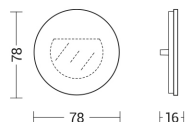

SHOW

SHO001TGLASSB

INTERNO Incasso a parete/segnapasso

Descrizione

SEGNAPASSO TONDO IN VETRO BIANCO LED 1,5W IP20 3000K CRI9 - SHOW

Downlight LED (3000K) ad incasso a parete, utile per evidenziare percorsi e creare guide luminose. Proposto nella versione con struttura in metallo verniciato o con elegante diffusore in vetro per una luce frontale e diffusa. Disponibile nella versione tonda e quadrata e in due finiture: bianco e nero. Cassaforma inclusa.

Al fine di favorire un costante aggiornamento dei propri prodotti, ROSSINI ILLUMINAZIONE si riserva il diritto di apportare modifiche per migliorare senza preavviso.

Caratteristiche Prodotto

| | |
|-----------------------------|-----------------------------|
| Gruppo etim: | EG000027 |
| Classe etim: | EC002892 |
| Installazione: | Incasso a parete/segnapasso |
| Materiale: | Vetro |
| Colore: | Bianco |
| Dimensioni: | Ø 78 x 16 mm |
| Attacco: | ALTRO |
| Sorgente: | LED |
| Potenza: | 1,5W |
| Temperatura colore: | 3000K |
| Emissione: | Diretto |
| Flusso nominale diretto: | 162 lm |
| CRI: | >90 |
| Alimentatore: | Incluso, integrato |
| Tensione di alimentazione: | 220-240V AC |
| Frequenza di alimentazione: | 50/60HZ |
| Grado di protezione: | IP20 |
| Classe di isolamento: | I |