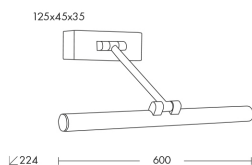

#### SAYA - APPLIQUE DA BAGNO CROMO LED 16W IP44 3000K CRI8

Lampada da parete a LED (3000K), proposta in tre misure e relative potenze. Composta da un corpo in metallo verniciato nelle finiture bianco, oro satinato e cromo. Braccio chesi fissa sull'attacco a parete orientabile di 180°. Si presta per l'illuminazione radente di specchi e quadri.

### Caratteristiche Prodotto

Gruppo etim:	EG000027
Classe etim:	EC002892
Installazione:	Lampade da bagno
Materiale:	Alluminio
Colore:	Cromo
Dimensioni:	224 mm
Attacco:	ALTRO
Sorgente:	LED
Potenza:	16W
Temperatura colore:	3000K
Emissione:	Diretto
Flusso nominale diretto:	1250 lm
CRI:	>80
Tensione di alimentazione:	220-240V AC
Frequenza di alimentazione:	50/60HZ
Grado di protezione:	IP44
Classe di isolamento:	II