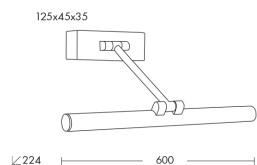

Descrizione

SAYA - APPLIQUE DA BAGNO BIANCA LED 16W IP44 3000K CRI8

Lampada da parete a LED (3000K), proposta in tre misure e relative potenze. Composta da un corpo in metallo verniciato nelle finiture bianco, oro satinato e cromo. Braccio chesi fissa sull'attacco a parete orientabile di 180°. Si presta per l'illuminazione radente di specchi e quadri.