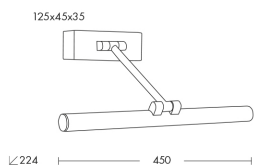

SAYA

SAY002CR

INTERNO Lampade da bagno

Descrizione

SAYA - APPLIQUE DA BAGNO CROMO LED 12W IP44 3000K CRI8

Lampada da parete a LED (3000K), proposta in tre misure e relative potenze. Composta da un corpo in metallo verniciato nelle finiture bianco, oro satinato e cromo. Braccio chesi fissa sull'attacco a parete orientabile di 180°. Si presta per l'illuminazione radente di specchi e quadri.

Caratteristiche Prodotto

Gruppo etim:	EG000027
Classe etim:	EC002892
Installazione:	Lampade da bagno
Materiale:	Alluminio
Colore:	Cromo
Dimensioni:	224 mm
Attacco:	ALTRO
Sorgente:	LED
Potenza:	12W
Temperatura colore:	3000K
Emissione:	Diretto
Flusso nominale diretto:	950 lm
CRI:	>80
Tensione di alimentazione:	220-240V AC
Frequenza di alimentazione:	50/60HZ
Grado di protezione:	IP44
Classe di isolamento:	II