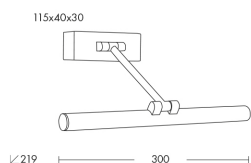

SAYA

SAY001B

INTERNO Lampade da bagno

Descrizione

SAYA - APPLIQUE DA BAGNO BIANCA LED 8W IP44 3000K CRI8

Lampada da parete a LED (3000K), proposta in tre misure e relative potenze. Composta da un corpo in metallo verniciato nelle finiture bianco, oro satinato e cromo. Braccio chesi fissa sull'attacco a parete orientabile di 180°. Si presta per l'illuminazione radente di specchi e quadri.

Caratteristiche Prodotto

Gruppo etim:	EG000027
Classe etim:	EC002892
Installazione:	Lampade da bagno
Materiale:	Alluminio
Colore:	Bianco
Dimensioni:	219 mm
Attacco:	ALTRO
Sorgente:	LED
Potenza:	8W
Temperatura colore:	3000K
Emissione:	Diretto
Flusso nominale diretto:	600 lm
CRI:	>80
Tensione di alimentazione:	220-240V AC
Frequenza di alimentazione:	50/60HZ
Grado di protezione:	IP44
Classe di isolamento:	II