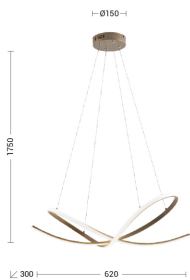

#### SAVOY - SOSPENSIONE ORO SATINATO LED 45W IP20 3000K

Lampada da soffitto, a sospensione e da parete LED (3000K) dal design elegante e moderno. Il diffusore in silicone offre un'illuminazione ottimale degli spazi mentre la struttura in alluminio oro satinato e l'armoniosità della forma donano una sensazione di comfort e convivialità. Disponibile nella finitura oro satinato con rosone in tinta.

### Caratteristiche Prodotto

Gruppo etim:	EG000027
Classe etim:	EC001743
Installazione:	Lampade a sospensione
Materiale:	Alluminio
Colore:	Oro satinato
Dimensioni:	620 x 300 x 1750 mm
Attacco:	ALTRO
Sorgente:	LED
Potenza:	45W
Temperatura colore:	3000K
Flusso nominale diretto:	4950 lm
Alimentatore:	Incluso, integrato
Tensione di alimentazione:	220-240V AC
Frequenza di alimentazione:	50/60HZ
Grado di protezione:	IP20
Classe di isolamento:	I