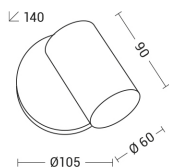

ROD

ROD002B

INTERNO Applique

Descrizione

ROD - APPLIQUE BIANCA GU10 IP2

Proiettore ad incasso e a parete orientabile. Struttura in pressofusione di alluminio con corpo ottico arretrato ideale per luce d'accento in ambiti retail e residenziali nella versione ad incasso, con attacco circolare su cui è posta l'accensione ideale per installazioni in camera da letto o nelle camere d'albergo per la versione a parete. Disponibile in due finiture (bianco e nero). Attacco GU10 che consente di montare lampadina LED.

Caratteristiche Prodotto

Gruppo etim:	EG000027
Classe etim:	EC002892
Installazione:	Lampade da parete/applique
Materiale:	Alluminio
Colore:	Bianco
Dimensioni:	Ø 60 x 90 x 105 x 140 mm
Attacco:	GU10
Sorgente:	LAMPADINA
Potenza:	1x15W
Emissione:	Diretto
Tensione di alimentazione:	220-240V AC
Frequenza di alimentazione:	50/60HZ
Grado di protezione:	IP20
Classe di isolamento:	I