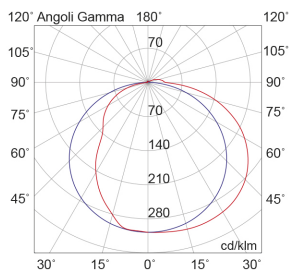

READ

REA003CR

INTERNO Lampade da bagno

Descrizione

READ - APPLIQUE DA BAGNO CROMO LED 20W IP20 3000K CRI8

Lampada da parete con LED integrato (3000K), proposta in tre misure e relative potenze. Corpo molto sottile in metallo (alto solo 60mm), proposto in finitura cromata, bianca e nera. Diffusione della luce a 180°, si presta per illuminazione diffusa da specchi e quadri.

Al fine di favorire un costante aggiornamento dei propri prodotti, ROSSINI ILLUMINAZIONE si riserva il diritto di apportare modifiche per migliorare senza preavviso.

Caratteristiche Prodotto

| | |
|-----------------------------|-------------------|
| Gruppo etim: | EG000027 |
| Classe etim: | EC002892 |
| Installazione: | Lampade da bagno |
| Materiale: | Metallo |
| Colore: | Cromo |
| Dimensioni: | 820 x 100 x 60 mm |
| Attacco: | ALTRO |
| Sorgente: | LED |
| Potenza: | 20W |
| Temperatura colore: | 3000K |
| Emissione: | Diretto |
| Flusso nominale diretto: | 2300 lm |
| CRI: | >80 |
| Tensione di alimentazione: | 220-240V AC |
| Frequenza di alimentazione: | 50/60HZ |
| Grado di protezione: | IP20 |
| Classe di isolamento: | I |