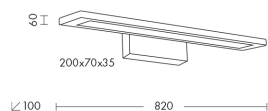

READ

REA003CR

INTERNO Lampade da bagno

Descrizione

READ - APPLIQUE DA BAGNO CROMO LED 20W IP20 3000K CRI8

Lampada da parete con LED integrato (3000K), proposta in tre misure e relative potenze. Corpo molto sottile in metallo (alto solo 60mm), proposto in finitura cromata, bianca e nera. Diffusione della luce a 180°, si presta per illuminazione diffusa da specchi e quadri.

Al fine di favorire un costante aggiornamento dei propri prodotti, ROSSINI ILLUMINAZIONE si riserva il diritto di apportare modifiche per migliorare senza preavviso.

Caratteristiche Prodotto

| | |
|-----------------------------|-------------------|
| Gruppo etim: | EG000027 |
| Classe etim: | EC002892 |
| Installazione: | Lampade da bagno |
| Materiale: | Metallo |
| Colore: | Cromo |
| Dimensioni: | 820 x 100 x 60 mm |
| Attacco: | ALTRO |
| Sorgente: | LED |
| Potenza: | 20W |
| Temperatura colore: | 3000K |
| Emissione: | Diretto |
| Flusso nominale diretto: | 2300 lm |
| CRI: | >80 |
| Tensione di alimentazione: | 220-240V AC |
| Frequenza di alimentazione: | 50/60HZ |
| Grado di protezione: | IP20 |
| Classe di isolamento: | I |