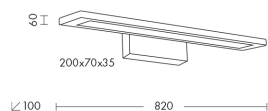

#### READ - APPLIQUE DA BAGNO BIANCA LED 20W IP20 3000K CRI8

Lampada da parete con LED integrato (3000K), proposta in tre misure e relative potenze. Corpo molto sottile in metallo (alto solo 60mm), proposto in finitura cromata, bianca e nera. Diffusione della luce a 180°, si presta per illuminazione diffusa da specchi e quadri.