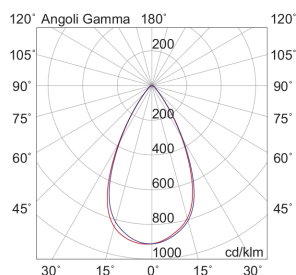

RASTER

RASS8W4060B

Incasso a soffitto

Descrizione

RASTER - DOWNLIGHT BIANCO LED 8,5W 60° IP20 4000K CRI9 - SHELF

Downlight LED tondo, pratico e funzionale, che garantisce un'illuminazione ottimale, sicura e piacevole in tutti gli ambienti in cui viene installato. Struttura in pressofusione di alluminio, disponibile in tre temperature colore (2700K, 3000K e 4000K), tre ottiche (15°, 36°, 60°) e due finiture: bianco e nero. Tre tipologie diverse di ghiera: con cornice shelf e con cornice arretrata per rispondere a differenti esigenze di potenza e diffusione della luce per illuminare e arredare con estrema semplicità ogni ambiente, integrandosi con arredi e stili differenti.

Al fine di favorire un costante aggiornamento dei propri prodotti, ROSSINI ILLUMINAZIONE si riserva il diritto di apportare modifiche per migliorare senza preavviso.

Caratteristiche Prodotto

Installazione:	Incasso a soffitto
Materiale:	Alluminio
Colore:	Bianco
Dimensioni:	Ø 75 x 60 mm
Foro:	68mm
Attacco:	ALTRO
Sorgente:	LED
Potenza:	8,5W
mA:	250
Temperatura colore:	4000K
Emissione:	Diretto
Flusso nominale diretto:	1584 lm
Ottica:	60°
CRI:	>90
Alimentatore:	Incluso, da installare in remoto
Tensione di alimentazione:	220-240V AC
Frequenza di alimentazione:	50/60HZ
Macadam:	SDCM3
Grado di protezione:	IP20
Classe di isolamento:	III