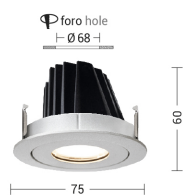

RASTER

RASS8W4060B

Incasso a soffitto

Descrizione

RASTER - DOWNLIGHT BIANCO LED 8,5W 60° IP20 4000K CRI9 - SHELF

Downlight LED tondo, pratico e funzionale, che garantisce un'illuminazione ottimale, sicura e piacevole in tutti gli ambienti in cui viene installato. Struttura in pressofusione di alluminio, disponibile in tre temperature colore (2700K, 3000K e 4000K), tre ottiche (15°, 36°, 60°) e due finiture: bianco e nero. Tre tipologie diverse di ghiera: con cornice shelf e con cornice arretrata per rispondere a differenti esigenze di potenza e diffusione della luce per illuminare e arredare con estrema semplicità ogni ambiente, integrandosi con arredi e stili differenti.

Al fine di favorire un costante aggiornamento dei propri prodotti, ROSSINI ILLUMINAZIONE si riserva il diritto di apportare modifiche per migliorare senza preavviso.

Caratteristiche Prodotto

Installazione:	Incasso a soffitto
Materiale:	Alluminio
Colore:	Bianco
Dimensioni:	Ø 75 x 60 mm
Foro:	68mm
Attacco:	ALTRO
Sorgente:	LED
Potenza:	8,5W
mA:	250
Temperatura colore:	4000K
Emissione:	Diretto
Flusso nominale diretto:	1584 lm
Ottica:	60°
CRI:	>90
Alimentatore:	Incluso, da installare in remoto
Tensione di alimentazione:	220-240V AC
Frequenza di alimentazione:	50/60HZ
Macadam:	SDCM3
Grado di protezione:	IP20
Classe di isolamento:	III