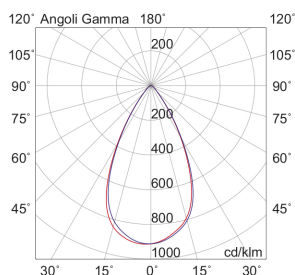

RASTER

RASS8W3060B

Incasso a soffitto

Descrizione

RASTER - DOWNLIGHT BIANCO LED 8,5W 60° IP20 3000K CRI9 - SHELF

Downlight LED tondo, pratico e funzionale, che garantisce un'illuminazione ottimale, sicura e piacevole in tutti gli ambienti in cui viene installato. Struttura in pressofusione di alluminio, disponibile in tre temperature colore (2700K, 3000K e 4000K), tre ottiche (15°, 36°, 60°) e due finiture: bianco e nero. Tre tipologie diverse di ghiera: con cornice, con cornice shelf e con cornice arretrata per rispondere a differenti esigenze di potenza e diffusione della luce per illuminare e arredare con estrema semplicità ogni ambiente, integrandosi con arredi e stili differenti.

Al fine di favorire un costante aggiornamento dei propri prodotti, ROSSINI ILLUMINAZIONE si riserva il diritto di apportare modifiche per migliorare senza preavviso.

Caratteristiche Prodotto

Installazione:	Incasso a soffitto
Materiale:	Alluminio
Colore:	Bianco
Dimensioni:	Ø 75 x 60 mm
Foro:	68mm
Attacco:	ALTRO
Sorgente:	LED
Potenza:	8,5W
mA:	250
Temperatura colore:	3000K
Emissione:	Diretto
Flusso nominale diretto:	1500 lm
Ottica:	60°
CRI:	>90
Alimentatore:	Incluso, da installare in remoto
Tensione di alimentazione:	220-240V AC
Frequenza di alimentazione:	50/60HZ
Macadam:	SDCM3
Grado di protezione:	IP20
Classe di isolamento:	III