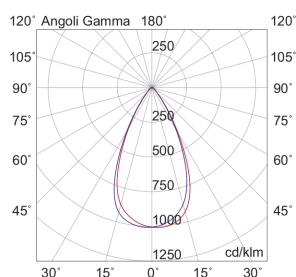

RASTER

RASS6W4060B

Incasso a soffitto

Descrizione

RASTER - DOWNLIGHT BIANCO LED 6W 60° IP20 4000K CRI9 - SHELF

Downlight LED tondo, pratico e funzionale, che garantisce un'illuminazione ottimale, sicura e piacevole in tutti gli ambienti in cui viene installato. Struttura in pressofusione di alluminio, disponibile in tre temperature colore (2700K, 3000K e 4000K), tre ottiche (15°, 36°, 60°) e due finiture: bianco e nero. Tre tipologie diverse di ghiera: con cornice, con cornice shelf e con cornice arretrata per rispondere a differenti esigenze di potenza e diffusione della luce per illuminare e arredare con estrema semplicità ogni ambiente, integrandosi con arredi e stili differenti.

Al fine di favorire un costante aggiornamento dei propri prodotti, ROSSINI ILLUMINAZIONE si riserva il diritto di apportare modifiche per migliorare senza preavviso.

Caratteristiche Prodotto

Installazione:	Incasso a soffitto
Materiale:	Alluminio
Colore:	Bianco
Dimensioni:	Ø 75 x 40 mm
Foro:	68mm
Attacco:	ALTRO
Sorgente:	LED
Potenza:	6W
mA:	350
Temperatura colore:	4000K
Emissione:	Diretto
Flusso nominale diretto:	1070 lm
Ottica:	60°
CRI:	>90
Alimentatore:	Incluso, da installare in remoto
Tensione di alimentazione:	220-240V AC
Frequenza di alimentazione:	50/60HZ
Macadam:	SDCM3
Grado di protezione:	IP20
Classe di isolamento:	III