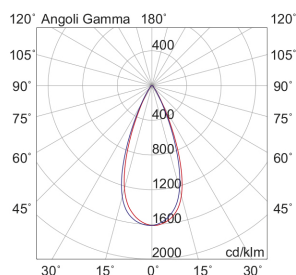

RASTER

RASS6W4036B

Incasso a soffitto

Descrizione

RASTER - DOWNLIGHT BIANCO LED 6W 36° IP20 4000K CRI9 - SHELF

Downlight LED tondo, pratico e funzionale, che garantisce un'illuminazione ottimale, sicura e piacevole in tutti gli ambienti in cui viene installato. Struttura in pressofusione di alluminio, disponibile in tre temperature colore (2700K, 3000K e 4000K), tre ottiche (15°, 36°, 60°) e due finiture: bianco e nero. Tre tipologie diverse di ghiera: con cornice, con cornice shelf e con cornice arretrata per rispondere a differenti esigenze di potenza e diffusione della luce per illuminare e arredare con estrema semplicità ogni ambiente, integrandosi con arredi e stili differenti.

Al fine di favorire un costante aggiornamento dei propri prodotti, ROSSINI ILLUMINAZIONE si riserva il diritto di apportare modifiche per migliorare senza preavviso.

Caratteristiche Prodotto

Installazione:	Incasso a soffitto
Materiale:	Alluminio
Colore:	Bianco
Dimensioni:	Ø 75 x 40 mm
Foro:	68mm
Attacco:	ALTRO
Sorgente:	LED
Potenza:	6W
mA:	350
Temperatura colore:	4000K
Emissione:	Diretto
Flusso nominale diretto:	1070 lm
Ottica:	36°
CRI:	>90
Alimentatore:	Incluso, da installare in remoto
Tensione di alimentazione:	220-240V AC
Frequenza di alimentazione:	50/60HZ
Macadam:	SDCM3
Grado di protezione:	IP20
Classe di isolamento:	III