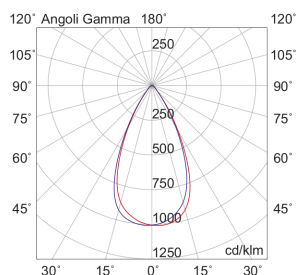

Descrizione

RASTER - DOWNLIGHT BIANCO LED 6W 60° IP20 3000K CRI9 - SHELF

Downlight LED tondo, pratico e funzionale, che garantisce un'illuminazione ottimale, sicura e piacevole in tutti gli ambienti in cui viene installato. Struttura in pressofusione di alluminio, disponibile in tre temperature colore (2700K, 3000K e 4000K), tre ottiche (15°, 36°, 60°) e due finiture: bianco e nero. Tre tipologie diverse di ghiera: con cornice, con cornice shelf e con cornice arretrata per rispondere a differenti esigenze di potenza e diffusione della luce per illuminare e arredare con estrema semplicità ogni ambiente, integrandosi con arredi e stili differenti.