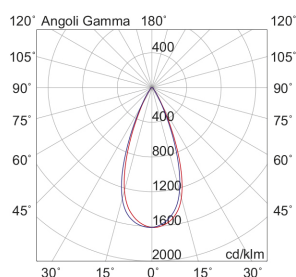

Descrizione

RASTER - DOWNLIGHT BIANCO LED 6W 36° IP20 3000K CRI9 - SHELF

Downlight LED tondo, pratico e funzionale, che garantisce un'illuminazione ottimale, sicura e piacevole in tutti gli ambienti in cui viene installato. Struttura in pressofusione di alluminio, disponibile in tre temperature colore (2700K, 3000K e 4000K), tre ottiche (15°, 36°, 60°) e due finiture: bianco e nero. Tre tipologie diverse di ghiera: con cornice, con cornice shelf e con cornice arretrata per rispondere a differenti esigenze di potenza e diffusione della luce per illuminare e arredare con estrema semplicità ogni ambiente, integrandosi con arredi e stili differenti.