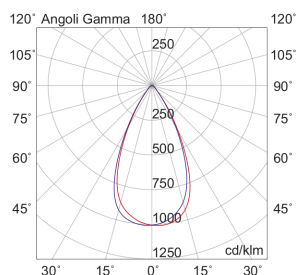

RASTER

RASS6W2760B

Incasso a soffitto

Descrizione

RASTER - DOWNLIGHT BIANCO LED 6W 60° IP20 2700K CRI9 - SHELF

Downlight LED tondo, pratico e funzionale, che garantisce un'illuminazione ottimale, sicura e piacevole in tutti gli ambienti in cui viene installato. Struttura in pressofusione di alluminio, disponibile in tre temperature colore (2700K, 3000K e 4000K), tre ottiche (15°, 36°, 60°) e due finiture: bianco e nero. Tre tipologie diverse di ghiera: con cornice, con cornice shelf e con cornice arretrata per rispondere a differenti esigenze di potenza e diffusione della luce per illuminare e arredare con estrema semplicità ogni ambiente, integrandosi con arredi e stili differenti.

Al fine di favorire un costante aggiornamento dei propri prodotti, ROSSINI ILLUMINAZIONE si riserva il diritto di apportare modifiche per migliorare senza preavviso.

Caratteristiche Prodotto

| | |
|-----------------------------|----------------------------------|
| Installazione: | Incasso a soffitto |
| Materiale: | Alluminio |
| Colore: | Bianco |
| Dimensioni: | Ø 75 x 40 mm |
| Foro: | 68mm |
| Attacco: | ALTRO |
| Sorgente: | LED |
| Potenza: | 6W |
| mA: | 350 |
| Temperatura colore: | 2700K |
| Emissione: | Diretto |
| Flusso nominale diretto: | 930 lm |
| Ottica: | 60° |
| CRI: | >90 |
| Alimentatore: | Incluso, da installare in remoto |
| Tensione di alimentazione: | 220-240V AC |
| Frequenza di alimentazione: | 50/60HZ |
| Macadam: | SDCM3 |
| Grado di protezione: | IP20 |
| Classe di isolamento: | III |