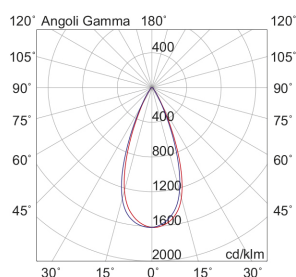

Descrizione

RASTER - DOWNLIGHT BIANCO LED 6W 36° IP20 2700K CRI9 - SHELF

Downlight LED tondo, pratico e funzionale, che garantisce un'illuminazione ottimale, sicura e piacevole in tutti gli ambienti in cui viene installato. Struttura in pressofusione di alluminio, disponibile in tre temperature colore (2700K, 3000K e 4000K), tre ottiche (15°, 36°, 60°) e due finiture: bianco e nero. Tre tipologie diverse di ghiera: con cornice, con cornice shelf e con cornice arretrata per rispondere a differenti esigenze di potenza e diffusione della luce per illuminare e arredare con estrema semplicità ogni ambiente, integrandosi con arredi e stili differenti.