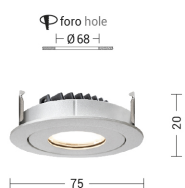

RASTER

RASS3W4060B

Incasso a soffitto

Descrizione

RASTER - DOWNLIGHT BIANCO LED 3,5W 60° IP20 4000K CRI9 - SHELF

Downlight LED tondo, pratico e funzionale, che garantisce un'illuminazione ottimale, sicura e piacevole in tutti gli ambienti in cui viene installato. Struttura in pressofusione di alluminio, disponibile in tre temperature colore (2700K, 3000K e 4000K), tre ottiche (15°, 36°, 60°) e due finiture: bianco e nero. Tre tipologie diverse di ghiera: con cornice, con cornice shelf e con cornice arretrata per rispondere a differenti esigenze di potenza e diffusione della luce per illuminare e arredare con estrema semplicità ogni ambiente, integrandosi con arredi e stili differenti.

Al fine di favorire un costante aggiornamento dei propri prodotti, ROSSINI ILLUMINAZIONE si riserva il diritto di apportare modifiche per migliorare senza preavviso.

Caratteristiche Prodotto

Installazione:	Incasso a soffitto
Materiale:	Alluminio
Colore:	Bianco
Dimensioni:	Ø 75 x 20 mm
Foro:	68mm
Attacco:	ALTRO
Sorgente:	LED
Potenza:	3,5W
mA:	200
Temperatura colore:	4000K
Emissione:	Diretto
Flusso nominale diretto:	650 lm
Ottica:	60°
CRI:	>90
Alimentatore:	Incluso, da installare in remoto
Tensione di alimentazione:	220-240V AC
Frequenza di alimentazione:	50/60HZ
Macadam:	SDCM3
Grado di protezione:	IP20
Classe di isolamento:	II