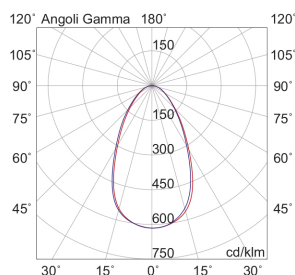

RASTER

RASS3W4060B

Incasso a soffitto

Descrizione

RASTER - DOWNLIGHT BIANCO LED 3,5W 60° IP20 4000K CRI9 - SHELF

Downlight LED tondo, pratico e funzionale, che garantisce un'illuminazione ottimale, sicura e piacevole in tutti gli ambienti in cui viene installato. Struttura in pressofusione di alluminio, disponibile in tre temperature colore (2700K, 3000K e 4000K), tre ottiche (15°, 36°, 60°) e due finiture: bianco e nero. Tre tipologie diverse di ghiera: con cornice, con cornice shelf e con cornice arretrata per rispondere a differenti esigenze di potenza e diffusione della luce per illuminare e arredare con estrema semplicità ogni ambiente, integrandosi con arredi e stili differenti.

Al fine di favorire un costante aggiornamento dei propri prodotti, ROSSINI ILLUMINAZIONE si riserva il diritto di apportare modifiche per migliorare senza preavviso.

Caratteristiche Prodotto

Installazione:	Incasso a soffitto
Materiale:	Alluminio
Colore:	Bianco
Dimensioni:	Ø 75 x 20 mm
Foro:	68mm
Attacco:	ALTRO
Sorgente:	LED
Potenza:	3,5W
mA:	200
Temperatura colore:	4000K
Emissione:	Diretto
Flusso nominale diretto:	650 lm
Ottica:	60°
CRI:	>90
Alimentatore:	Incluso, da installare in remoto
Tensione di alimentazione:	220-240V AC
Frequenza di alimentazione:	50/60HZ
Macadam:	SDCM3
Grado di protezione:	IP20
Classe di isolamento:	II