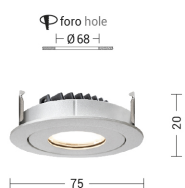

RASTER

RASS3W4036B

Incasso a soffitto

Descrizione

RASTER - DOWNLIGHT BIANCO LED 3,5W 36° IP20 4000K CRI9 - SHELF

Downlight LED tondo, pratico e funzionale, che garantisce un'illuminazione ottimale, sicura e piacevole in tutti gli ambienti in cui viene installato. Struttura in pressofusione di alluminio, disponibile in tre temperature colore (2700K, 3000K e 4000K), tre ottiche (15°, 36°, 60°) e due finiture: bianco e nero. Tre tipologie diverse di ghiera: con cornice, con cornice shelf e con cornice arretrata per rispondere a differenti esigenze di potenza e diffusione della luce per illuminare e arredare con estrema semplicità ogni ambiente, integrandosi con arredi e stili differenti.

Al fine di favorire un costante aggiornamento dei propri prodotti, ROSSINI ILLUMINAZIONE si riserva il diritto di apportare modifiche per migliorare senza preavviso.

Caratteristiche Prodotto

Installazione:	Incasso a soffitto
Materiale:	Alluminio
Colore:	Bianco
Dimensioni:	Ø 75 x 20 mm
Foro:	68mm
Attacco:	ALTRO
Sorgente:	LED
Potenza:	3,5W
mA:	200
Temperatura colore:	4000K
Emissione:	Diretto
Flusso nominale diretto:	650 lm
Ottica:	36°
CRI:	>90
Alimentatore:	Incluso, da installare in remoto
Tensione di alimentazione:	220-240V AC
Frequenza di alimentazione:	50/60HZ
Macadam:	SDCM3
Grado di protezione:	IP20
Classe di isolamento:	II