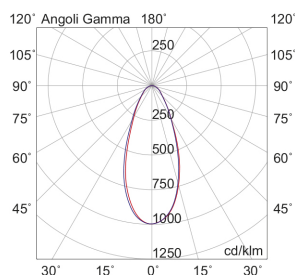

RASTER

RASS3W4036B

Incasso a soffitto

Descrizione

RASTER - DOWNLIGHT BIANCO LED 3,5W 36° IP20 4000K CRI9 - SHELF

Downlight LED tondo, pratico e funzionale, che garantisce un'illuminazione ottimale, sicura e piacevole in tutti gli ambienti in cui viene installato. Struttura in pressofusione di alluminio, disponibile in tre temperature colore (2700K, 3000K e 4000K), tre ottiche (15°, 36°, 60°) e due finiture: bianco e nero. Tre tipologie diverse di ghiera: con cornice, con cornice shelf e con cornice arretrata per rispondere a differenti esigenze di potenza e diffusione della luce per illuminare e arredare con estrema semplicità ogni ambiente, integrandosi con arredi e stili differenti.

Al fine di favorire un costante aggiornamento dei propri prodotti, ROSSINI ILLUMINAZIONE si riserva il diritto di apportare modifiche per migliorare senza preavviso.

Caratteristiche Prodotto

Installazione:	Incasso a soffitto
Materiale:	Alluminio
Colore:	Bianco
Dimensioni:	Ø 75 x 20 mm
Foro:	68mm
Attacco:	ALTRO
Sorgente:	LED
Potenza:	3,5W
mA:	200
Temperatura colore:	4000K
Emissione:	Diretto
Flusso nominale diretto:	650 lm
Ottica:	36°
CRI:	>90
Alimentatore:	Incluso, da installare in remoto
Tensione di alimentazione:	220-240V AC
Frequenza di alimentazione:	50/60HZ
Macadam:	SDCM3
Grado di protezione:	IP20
Classe di isolamento:	II