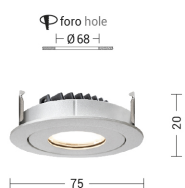

RASTER

RASS3W4015B

Incasso a soffitto

Descrizione

RASTER - DOWNLIGHT BIANCO LED 3,5W 15° IP20 4000K CRI9 - SHELF

Downlight LED tondo, pratico e funzionale, che garantisce un'illuminazione ottimale, sicura e piacevole in tutti gli ambienti in cui viene installato. Struttura in pressofusione di alluminio, disponibile in tre temperature colore (2700K, 3000K e 4000K), tre ottiche (15°, 36°, 60°) e due finiture: bianco e nero. Tre tipologie diverse di ghiera: con cornice, con cornice shelf e con cornice arretrata per rispondere a differenti esigenze di potenza e diffusione della luce per illuminare e arredare con estrema semplicità ogni ambiente, integrandosi con arredi e stili differenti.

Al fine di favorire un costante aggiornamento dei propri prodotti, ROSSINI ILLUMINAZIONE si riserva il diritto di apportare modifiche per migliorare senza preavviso.

Caratteristiche Prodotto

Installazione:	Incasso a soffitto
Materiale:	Alluminio
Colore:	Bianco
Dimensioni:	Ø 75 x 20 mm
Foro:	68mm
Attacco:	ALTRO
Sorgente:	LED
Potenza:	3,5W
mA:	200
Temperatura colore:	4000K
Emissione:	Diretto
Flusso nominale diretto:	650 lm
Ottica:	15°
CRI:	>90
Alimentatore:	Incluso, da installare in remoto
Tensione di alimentazione:	220-240V AC
Frequenza di alimentazione:	50/60HZ
Macadam:	SDCM3
Grado di protezione:	IP20
Classe di isolamento:	II