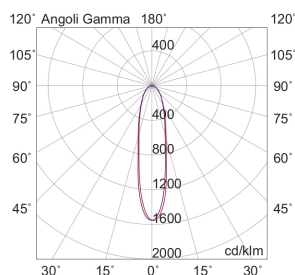

RASTER

RASS3W4015B

Incasso a soffitto

Descrizione

RASTER - DOWNLIGHT BIANCO LED 3,5W 15° IP20 4000K CRI9 - SHELF

Downlight LED tondo, pratico e funzionale, che garantisce un'illuminazione ottimale, sicura e piacevole in tutti gli ambienti in cui viene installato. Struttura in pressofusione di alluminio, disponibile in tre temperature colore (2700K, 3000K e 4000K), tre ottiche (15°, 36°, 60°) e due finiture: bianco e nero. Tre tipologie diverse di ghiera: con cornice, con cornice shelf e con cornice arretrata per rispondere a differenti esigenze di potenza e diffusione della luce per illuminare e arredare con estrema semplicità ogni ambiente, integrandosi con arredi e stili differenti.

Al fine di favorire un costante aggiornamento dei propri prodotti, ROSSINI ILLUMINAZIONE si riserva il diritto di apportare modifiche per migliorare senza preavviso.

Caratteristiche Prodotto

Installazione:	Incasso a soffitto
Materiale:	Alluminio
Colore:	Bianco
Dimensioni:	Ø 75 x 20 mm
Foro:	68mm
Attacco:	ALTRO
Sorgente:	LED
Potenza:	3,5W
mA:	200
Temperatura colore:	4000K
Emissione:	Diretto
Flusso nominale diretto:	650 lm
Ottica:	15°
CRI:	>90
Alimentatore:	Incluso, da installare in remoto
Tensione di alimentazione:	220-240V AC
Frequenza di alimentazione:	50/60HZ
Macadam:	SDCM3
Grado di protezione:	IP20
Classe di isolamento:	II