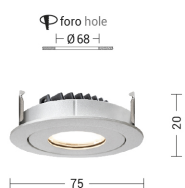

## RASS3W3060B

Incasso a soffitto

#### RASTER - DOWNLIGHT BIANCO LED 3,5W 60° IP20 3000K CRI9 - SHELF

Downlight LED tondo, pratico e funzionale, che garantisce un'illuminazione ottimale, sicura e piacevole in tutti gli ambienti in cui viene installato. Struttura in pressofusione di alluminio, disponibile in tre temperature colore (2700K, 3000K e 4000K), tre ottiche (15°, 36°, 60°) e due finiture: bianco e nero. Tre tipologie diverse di ghiera: con cornice, con cornice shelf e con cornice arretrata per rispondere a differenti esigenze di potenza e diffusione della luce per illuminare e arredare con estrema semplicità ogni ambiente, integrandosi con arredi e stili differenti.

### Caratteristiche Prodotto

Installazione:	Incasso a soffitto
Materiale:	Alluminio
Colore:	Bianco
Dimensioni:	Ø 75 x 20 mm
Foro:	68mm
Attacco:	ALTRO
Sorgente:	LED
Potenza:	3,5W
mA:	200
Temperatura colore:	3000K
Emissione:	Diretto
Flusso nominale diretto:	600 lm
Ottica:	60°
CRI:	>90
Alimentatore:	Incluso, da installare in remoto
Tensione di alimentazione:	220-240V AC
Frequenza di alimentazione:	50/60HZ
Macadam:	SDCM3
Grado di protezione:	IP20
Classe di isolamento:	II