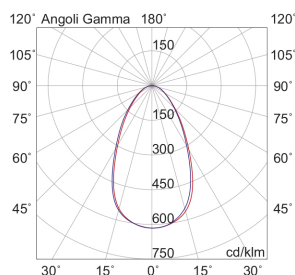

Descrizione

RASTER - DOWNLIGHT BIANCO LED 3,5W 60° IP20 3000K CRI9 - SHELF

Downlight LED tondo, pratico e funzionale, che garantisce un'illuminazione ottimale, sicura e piacevole in tutti gli ambienti in cui viene installato. Struttura in pressofusione di alluminio, disponibile in tre temperature colore (2700K, 3000K e 4000K), tre ottiche (15°, 36°, 60°) e due finiture: bianco e nero. Tre tipologie diverse di ghiera: con cornice, con cornice shelf e con cornice arretrata per rispondere a differenti esigenze di potenza e diffusione della luce per illuminare e arredare con estrema semplicità ogni ambiente, integrandosi con arredi e stili differenti.