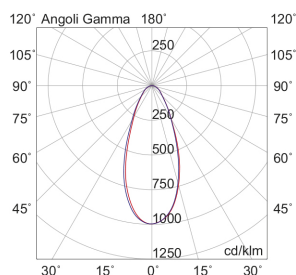

RASTER

RASS3W3036B

Incasso a soffitto

Descrizione

RASTER - DOWNLIGHT BIANCO LED 3,5W 36° IP20 3000K CRI9 - SHELF

Downlight LED tondo, pratico e funzionale, che garantisce un'illuminazione ottimale, sicura e piacevole in tutti gli ambienti in cui viene installato. Struttura in pressofusione di alluminio, disponibile in tre temperature colore (2700K, 3000K e 4000K), tre ottiche (15°, 36°, 60°) e due finiture: bianco e nero. Tre tipologie diverse di ghiera: con cornice, con cornice shelf e con cornice arretrata per rispondere a differenti esigenze di potenza e diffusione della luce per illuminare e arredare con estrema semplicità ogni ambiente, integrandosi con arredi e stili differenti.

Al fine di favorire un costante aggiornamento dei propri prodotti, ROSSINI ILLUMINAZIONE si riserva il diritto di apportare modifiche per migliorare senza preavviso.

Caratteristiche Prodotto

Installazione:	Incasso a soffitto
Materiale:	Alluminio
Colore:	Bianco
Dimensioni:	Ø 75 x 20 mm
Foro:	68mm
Attacco:	ALTRO
Sorgente:	LED
Potenza:	3,5W
mA:	200
Temperatura colore:	3000K
Emissione:	Diretto
Flusso nominale diretto:	600 lm
Ottica:	36°
CRI:	>90
Alimentatore:	Incluso, da installare in remoto
Tensione di alimentazione:	220-240V AC
Frequenza di alimentazione:	50/60HZ
Macadam:	SDCM3
Grado di protezione:	IP20
Classe di isolamento:	III