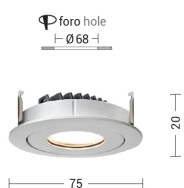

RASTER

RASS3W3036B

Incasso a soffitto

Descrizione

RASTER - DOWNLIGHT BIANCO LED 3,5W 36° IP20 3000K CRI9 - SHELF

Downlight LED tondo, pratico e funzionale, che garantisce un'illuminazione ottimale, sicura e piacevole in tutti gli ambienti in cui viene installato. Struttura in pressofusione di alluminio, disponibile in tre temperature colore (2700K, 3000K e 4000K), tre ottiche (15°, 36°, 60°) e due finiture: bianco e nero. Tre tipologie diverse di ghiera: con cornice, con cornice shelf e con cornice arretrata per rispondere a differenti esigenze di potenza e diffusione della luce per illuminare e arredare con estrema semplicità ogni ambiente, integrandosi con arredi e stili differenti.

Al fine di favorire un costante aggiornamento dei propri prodotti, ROSSINI ILLUMINAZIONE si riserva il diritto di apportare modifiche per migliorare senza preavviso.

Caratteristiche Prodotto

Installazione:	Incasso a soffitto
Materiale:	Alluminio
Colore:	Bianco
Dimensioni:	Ø 75 x 20 mm
Foro:	68mm
Attacco:	ALTRO
Sorgente:	LED
Potenza:	3,5W
mA:	200
Temperatura colore:	3000K
Emissione:	Diretto
Flusso nominale diretto:	600 lm
Ottica:	36°
CRI:	>90
Alimentatore:	Incluso, da installare in remoto
Tensione di alimentazione:	220-240V AC
Frequenza di alimentazione:	50/60HZ
Macadam:	SDCM3
Grado di protezione:	IP20
Classe di isolamento:	III