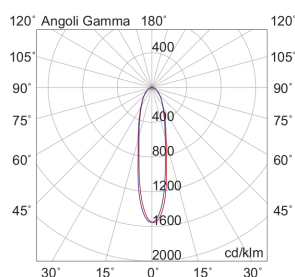

RASTER

RASS3W3015B

Incasso a soffitto

Descrizione

RASTER - DOWNLIGHT BIANCO LED 3,5W 15° IP20 3000K CRI9 - SHELF

Downlight LED tondo, pratico e funzionale, che garantisce un'illuminazione ottimale, sicura e piacevole in tutti gli ambienti in cui viene installato. Struttura in pressofusione di alluminio, disponibile in tre temperature colore (2700K, 3000K e 4000K), tre ottiche (15°, 36°, 60°) e due finiture: bianco e nero. Tre tipologie diverse di ghiera: con cornice, con cornice shelf e con cornice arretrata per rispondere a differenti esigenze di potenza e diffusione della luce per illuminare e arredare con estrema semplicità ogni ambiente, integrandosi con arredi e stili differenti.

Al fine di favorire un costante aggiornamento dei propri prodotti, ROSSINI ILLUMINAZIONE si riserva il diritto di apportare modifiche per migliorare senza preavviso.

Caratteristiche Prodotto

Installazione:	Incasso a soffitto
Materiale:	Alluminio
Colore:	Bianco
Dimensioni:	Ø 75 x 20 mm
Foro:	68mm
Attacco:	ALTRO
Sorgente:	LED
Potenza:	3,5W
mA:	200
Temperatura colore:	3000K
Emissione:	Diretto
Flusso nominale diretto:	600 lm
Ottica:	15°
CRI:	>90
Alimentatore:	Incluso, da installare in remoto
Tensione di alimentazione:	220-240V AC
Frequenza di alimentazione:	50/60HZ
Macadam:	SDCM3
Grado di protezione:	IP20
Classe di isolamento:	II