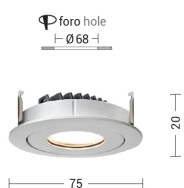

RASTER

RASS3W2736B

Incasso a soffitto

Descrizione

RASTER - DOWNLIGHT BIANCO LED 3,5W 36° IP20 2700K CRI9 - SHELF

Downlight LED tondo, pratico e funzionale, che garantisce un'illuminazione ottimale, sicura e piacevole in tutti gli ambienti in cui viene installato. Struttura in pressofusione di alluminio, disponibile in tre temperature colore (2700K, 3000K e 4000K), tre ottiche (15°, 36°, 60°) e due finiture: bianco e nero. Tre tipologie diverse di ghiera: con cornice, con cornice shelf e con cornice arretrata per rispondere a differenti esigenze di potenza e diffusione della luce per illuminare e arredare con estrema semplicità ogni ambiente, integrandosi con arredi e stili differenti.

Al fine di favorire un costante aggiornamento dei propri prodotti, ROSSINI ILLUMINAZIONE si riserva il diritto di apportare modifiche per migliorare senza preavviso.

Caratteristiche Prodotto

Installazione:	Incasso a soffitto
Materiale:	Alluminio
Colore:	Bianco
Dimensioni:	Ø 75 x 20 mm
Foro:	68mm
Attacco:	ALTRO
Sorgente:	LED
Potenza:	3,5W
mA:	200
Temperatura colore:	2700K
Emissione:	Diretto
Flusso nominale diretto:	560 lm
Ottica:	36°
CRI:	>90
Alimentatore:	Incluso, da installare in remoto
Tensione di alimentazione:	220-240V AC
Frequenza di alimentazione:	50/60HZ
Macadam:	SDCM3
Grado di protezione:	IP20
Classe di isolamento:	II