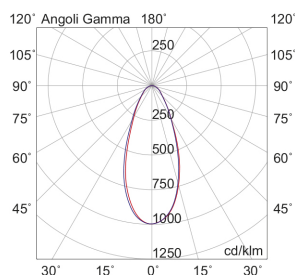

RASTER

RASS3W2736B

Incasso a soffitto

Descrizione

RASTER - DOWNLIGHT BIANCO LED 3,5W 36° IP20 2700K CRI9 - SHELF

Downlight LED tondo, pratico e funzionale, che garantisce un'illuminazione ottimale, sicura e piacevole in tutti gli ambienti in cui viene installato. Struttura in pressofusione di alluminio, disponibile in tre temperature colore (2700K, 3000K e 4000K), tre ottiche (15°, 36°, 60°) e due finiture: bianco e nero. Tre tipologie diverse di ghiera: con cornice, con cornice shelf e con cornice arretrata per rispondere a differenti esigenze di potenza e diffusione della luce per illuminare e arredare con estrema semplicità ogni ambiente, integrandosi con arredi e stili differenti.

Al fine di favorire un costante aggiornamento dei propri prodotti, ROSSINI ILLUMINAZIONE si riserva il diritto di apportare modifiche per migliorare senza preavviso.

Caratteristiche Prodotto

Installazione:	Incasso a soffitto
Materiale:	Alluminio
Colore:	Bianco
Dimensioni:	Ø 75 x 20 mm
Foro:	68mm
Attacco:	ALTRO
Sorgente:	LED
Potenza:	3,5W
mA:	200
Temperatura colore:	2700K
Emissione:	Diretto
Flusso nominale diretto:	560 lm
Ottica:	36°
CRI:	>90
Alimentatore:	Incluso, da installare in remoto
Tensione di alimentazione:	220-240V AC
Frequenza di alimentazione:	50/60HZ
Macadam:	SDCM3
Grado di protezione:	IP20
Classe di isolamento:	II