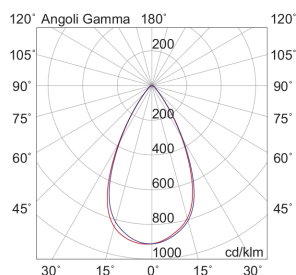

RASTER

RASR8W4060N

Incasso a soffitto

Descrizione

RASTER - DOWNLIGHT NERO LED 8,5W 60° IP20 4000K CRI9 - RECESSED

Downlight LED tondo, pratico e funzionale, che garantisce un'illuminazione ottimale, sicura e piacevole in tutti gli ambienti in cui viene installato. Struttura in pressofusione di alluminio, disponibile in tre temperature colore (2700K, 3000K e 4000K), tre ottiche (15°, 36°, 60°) e due finiture: bianco e nero. Tre tipologie diverse di ghiera: con cornice, con cornice shelf e con cornice arretrata per rispondere a differenti esigenze di potenza e diffusione della luce per illuminare e arredare con estrema semplicità ogni ambiente, integrandosi con arredi e stili differenti.

Al fine di favorire un costante aggiornamento dei propri prodotti, ROSSINI ILLUMINAZIONE si riserva il diritto di apportare modifiche per migliorare senza preavviso.

Caratteristiche Prodotto

Installazione:	Incasso a soffitto
Materiale:	Alluminio
Colore:	Nero
Dimensioni:	Ø 72 x 95 mm
Foro:	68mm
Attacco:	ALTRO
Sorgente:	LED
Potenza:	8,5W
mA:	250
Temperatura colore:	4000K
Emissione:	Diretto
Flusso nominale diretto:	1584 lm
Ottica:	60°
CRI:	>90
Alimentatore:	Incluso, da installare in remoto
Tensione di alimentazione:	220-240V AC
Frequenza di alimentazione:	50/60HZ
Macadam:	SDCM3
Grado di protezione:	IP20
Classe di isolamento:	III