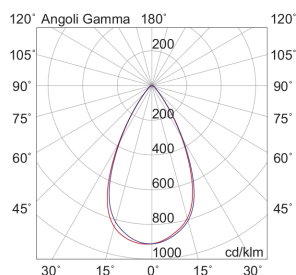

RASTER

RASR8W4060B

Incasso a soffitto

Descrizione

RASTER - DOWNLIGHT BIANCO LED 8,5W 60° IP20 4000K CRI9 - RECESSED

Downlight LED tondo, pratico e funzionale, che garantisce un'illuminazione ottimale, sicura e piacevole in tutti gli ambienti in cui viene installato. Struttura in pressofusione di alluminio, disponibile in tre temperature colore (2700K, 3000K e 4000K), tre ottiche (15°, 36°, 60°) e due finiture: bianco e nero. Tre tipologie diverse di ghiera: con cornice, con cornice shelf e con cornice arretrata per rispondere a differenti esigenze di potenza e diffusione della luce per illuminare e arredare con estrema semplicità ogni ambiente, integrandosi con arredi e stili differenti.

Al fine di favorire un costante aggiornamento dei propri prodotti, ROSSINI ILLUMINAZIONE si riserva il diritto di apportare modifiche per migliorare senza preavviso.

Caratteristiche Prodotto

Installazione:	Incasso a soffitto
Materiale:	Alluminio
Colore:	Bianco
Dimensioni:	Ø 72 x 95 mm
Foro:	68mm
Attacco:	ALTRO
Sorgente:	LED
Potenza:	8,5W
mA:	250
Temperatura colore:	4000K
Emissione:	Diretto
Flusso nominale diretto:	1584 lm
Ottica:	60°
CRI:	>90
Alimentatore:	Incluso, da installare in remoto
Tensione di alimentazione:	220-240V AC
Frequenza di alimentazione:	50/60HZ
Macadam:	SDCM3
Grado di protezione:	IP20
Classe di isolamento:	III