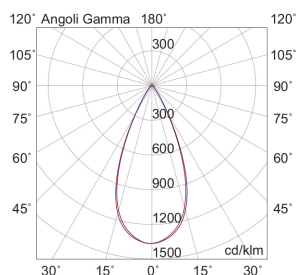

Al fine di favorire un costante aggiornamento dei propri prodotti, ROSSINI ILLUMINAZIONE si riserva il diritto di apportare modifiche per migliorare senza preavviso.

Caratteristiche Prodotto

Installazione:	Incasso a soffitto
Materiale:	Alluminio
Colore:	Nero
Dimensioni:	Ø 72 x 95 mm
Foro:	68mm
Attacco:	ALTRO
Sorgente:	LED
Potenza:	8,5W
mA:	250
Temperatura colore:	4000K
Emissione:	Diretto
Flusso nominale diretto:	1584 lm
Ottica:	36°
CRI:	>90
Alimentatore:	Incluso, da installare in remoto
Tensione di alimentazione:	220-240V AC
Frequenza di alimentazione:	50/60HZ
Macadam:	SDCM3
Grado di protezione:	IP20
Classe di isolamento:	III

Note: Driver incluso.