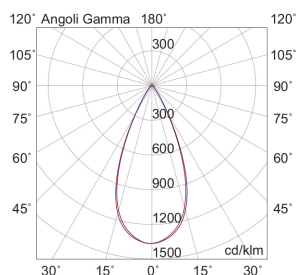

Al fine di favorire un costante aggiornamento dei propri prodotti, ROSSINI ILLUMINAZIONE si riserva il diritto di apportare modifiche per migliorare senza preavviso.

Caratteristiche Prodotto

Installazione:	Incasso a soffitto
Materiale:	Alluminio
Colore:	Bianco
Dimensioni:	Ø 72 x 95 mm
Foro:	68mm
Attacco:	ALTRO
Sorgente:	LED
Potenza:	8,5W
mA:	250
Temperatura colore:	4000K
Emissione:	Diretto
Flusso nominale diretto:	1584 lm
Ottica:	36°
CRI:	>90
Alimentatore:	Incluso, da installare in remoto
Tensione di alimentazione:	220-240V AC
Frequenza di alimentazione:	50/60HZ
Macadam:	SDCM3
Grado di protezione:	IP20
Classe di isolamento:	III

Note: Driver incluso.