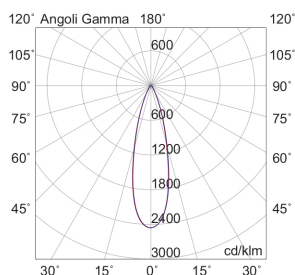

RASTER

RASR8W4015B

Incasso a soffitto

Descrizione

RASTER - DOWNLIGHT BIANCO LED 8,5W 15° IP20 4000K CRI9 - RECESSED

Downlight LED tondo, pratico e funzionale, che garantisce un'illuminazione ottimale, sicura e piacevole in tutti gli ambienti in cui viene installato. Struttura in pressofusione di alluminio, disponibile in tre temperature colore (2700K, 3000K e 4000K), tre ottiche (15°, 36°, 60°) e due finiture: bianco e nero. Tre tipologie diverse di ghiera: con cornice shelf e con cornice arretrata per rispondere a differenti esigenze di potenza e diffusione della luce per illuminare e arredare con estrema semplicità ogni ambiente, integrandosi con arredi e stili differenti.

Al fine di favorire un costante aggiornamento dei propri prodotti, ROSSINI ILLUMINAZIONE si riserva il diritto di apportare modifiche per migliorare senza preavviso.

Caratteristiche Prodotto

Installazione:	Incasso a soffitto
Materiale:	Alluminio
Colore:	Bianco
Dimensioni:	Ø 72 x 95 mm
Foro:	68mm
Attacco:	ALTRO
Sorgente:	LED
Potenza:	8,5W
mA:	250
Temperatura colore:	4000K
Emissione:	Diretto
Flusso nominale diretto:	1584 lm
Ottica:	15°
CRI:	>90
Alimentatore:	Incluso, da installare in remoto
Tensione di alimentazione:	220-240V AC
Frequenza di alimentazione:	50/60HZ
Macadam:	SDCM3
Grado di protezione:	IP20
Classe di isolamento:	III