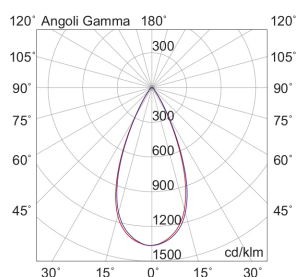

RASTER

RASR8W3036B

Incasso a soffitto

Descrizione

RASTER - DOWNLIGHT BIANCO LED 8,5W 36° IP20 3000K CRI9 - RECESSED

Downlight LED tondo, pratico e funzionale, che garantisce un'illuminazione ottimale, sicura e piacevole in tutti gli ambienti in cui viene installato. Struttura in pressofusione di alluminio, disponibile in tre temperature colore (2700K, 3000K e 4000K), tre ottiche (15°, 36°, 60°) e due finiture: bianco e nero. Tre tipologie diverse di ghiera: con cornice, con cornice shelf e con cornice arretrata per rispondere a differenti esigenze di potenza e diffusione della luce per illuminare e arredare con estrema semplicità ogni ambiente, integrandosi con arredi e stili differenti.

Al fine di favorire un costante aggiornamento dei propri prodotti, ROSSINI ILLUMINAZIONE si riserva il diritto di apportare modifiche per migliorare senza preavviso.

Caratteristiche Prodotto

Installazione:	Incasso a soffitto
Materiale:	Alluminio
Colore:	Bianco
Dimensioni:	Ø 72 x 95 mm
Foro:	68mm
Attacco:	ALTRO
Sorgente:	LED
Potenza:	8,5W
mA:	250
Temperatura colore:	3000K
Emissione:	Diretto
Flusso nominale diretto:	1500 lm
Ottica:	36°
CRI:	>90
Alimentatore:	Incluso, da installare in remoto
Tensione di alimentazione:	220-240V AC
Frequenza di alimentazione:	50/60HZ
Macadam:	SDCM3
Grado di protezione:	IP20
Classe di isolamento:	III