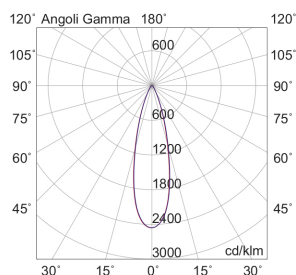

RASTER

RASR8W3015B

Incasso a soffitto

Descrizione

RASTER - DOWNLIGHT BIANCO LED 8,5W 15° IP20 3000K CRI9 - RECESSED

Downlight LED tondo, pratico e funzionale, che garantisce un'illuminazione ottimale, sicura e piacevole in tutti gli ambienti in cui viene installato. Struttura in pressofusione di alluminio, disponibile in tre temperature colore (2700K, 3000K e 4000K), tre ottiche (15°, 36°, 60°) e due finiture: bianco e nero. Tre tipologie diverse di ghiera: con cornice shelf e con cornice arretrata per rispondere a differenti esigenze di potenza e diffusione della luce per illuminare e arredare con estrema semplicità ogni ambiente, integrandosi con arredi e stili differenti.

Al fine di favorire un costante aggiornamento dei propri prodotti, ROSSINI ILLUMINAZIONE si riserva il diritto di apportare modifiche per migliorare senza preavviso.

Caratteristiche Prodotto

Installazione:	Incasso a soffitto
Materiale:	Alluminio
Colore:	Bianco
Dimensioni:	Ø 72 x 95 mm
Foro:	68mm
Attacco:	ALTRO
Sorgente:	LED
Potenza:	8,5W
mA:	250
Temperatura colore:	3000K
Emissione:	Diretto
Flusso nominale diretto:	1500 lm
Ottica:	15°
CRI:	>90
Alimentatore:	Incluso, da installare in remoto
Tensione di alimentazione:	220-240V AC
Frequenza di alimentazione:	50/60HZ
Macadam:	SDCM3
Grado di protezione:	IP20
Classe di isolamento:	III