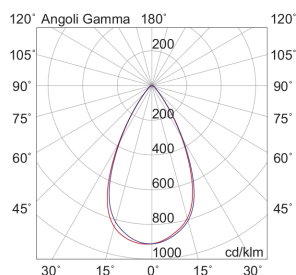

RASTER

RASR8W2760B

Incasso a soffitto

Descrizione

RASTER - DOWNLIGHT BIANCO LED 8,5W 60° IP20 2700K CRI9 - RECESSED

Downlight LED tondo, pratico e funzionale, che garantisce un'illuminazione ottimale, sicura e piacevole in tutti gli ambienti in cui viene installato. Struttura in pressofusione di alluminio, disponibile in tre temperature colore (2700K, 3000K e 4000K), tre ottiche (15°, 36°, 60°) e due finiture: bianco e nero. Tre tipologie diverse di ghiera: con cornice, con cornice shelf e con cornice arretrata per rispondere a differenti esigenze di potenza e diffusione della luce per illuminare e arredare con estrema semplicità ogni ambiente, integrandosi con arredi e stili differenti.

Al fine di favorire un costante aggiornamento dei propri prodotti, ROSSINI ILLUMINAZIONE si riserva il diritto di apportare modifiche per migliorare senza preavviso.

Caratteristiche Prodotto

Installazione:	Incasso a soffitto
Materiale:	Alluminio
Colore:	Bianco
Dimensioni:	Ø 72 x 95 mm
Foro:	68mm
Attacco:	ALTRO
Sorgente:	LED
Potenza:	8,5W
mA:	250
Temperatura colore:	2700K
Emissione:	Diretto
Flusso nominale diretto:	1420 lm
Ottica:	60°
CRI:	>90
Alimentatore:	Incluso, da installare in remoto
Tensione di alimentazione:	220-240V AC
Frequenza di alimentazione:	50/60HZ
Macadam:	SDCM3
Grado di protezione:	IP20
Classe di isolamento:	III