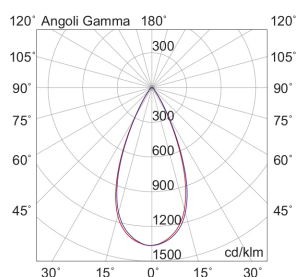

RASTER

RASR8W2736B

Incasso a soffitto

Descrizione

RASTER - DOWNLIGHT BIANCO LED8,5W 36° IP20 2700K CRI9 - RECESSED

Downlight LED tondo, pratico e funzionale, che garantisce un'illuminazione ottimale, sicura e piacevole in tutti gli ambienti in cui viene installato. Struttura in pressofusione di alluminio, disponibile in tre temperature colore (2700K, 3000K e 4000K), tre ottiche (15°, 36°, 60°) e due finiture: bianco e nero. Tre tipologie diverse di ghiera: con cornice, con cornice shelf e con cornice arretrata per rispondere a differenti esigenze di potenza e diffusione della luce per illuminare e arredare con estrema semplicità ogni ambiente, integrandosi con arredi e stili differenti.

Al fine di favorire un costante aggiornamento dei propri prodotti, ROSSINI ILLUMINAZIONE si riserva il diritto di apportare modifiche per migliorare senza preavviso.

Caratteristiche Prodotto

Installazione:	Incasso a soffitto
Materiale:	Alluminio
Colore:	Bianco
Dimensioni:	Ø 72 x 95 mm
Foro:	68mm
Attacco:	ALTRO
Sorgente:	LED
Potenza:	8,5W
mA:	250
Temperatura colore:	2700K
Emissione:	Diretto
Flusso nominale diretto:	1420 lm
Ottica:	36°
CRI:	>90
Alimentatore:	Incluso, da installare in remoto
Tensione di alimentazione:	220-240V AC
Frequenza di alimentazione:	50/60HZ
Macadam:	SDCM3
Grado di protezione:	IP20
Classe di isolamento:	III