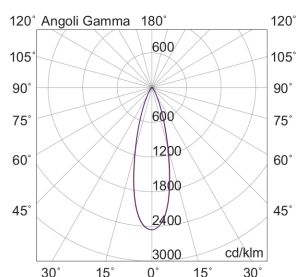

RASTER

RASR8W2715B

Incasso a soffitto

Descrizione

RASTER - DOWNLIGHT BIANCO LED 8,5W 15° IP20 2700K CRI9 - RECESSED

Downlight LED tondo, pratico e funzionale, che garantisce un'illuminazione ottimale, sicura e piacevole in tutti gli ambienti in cui viene installato. Struttura in pressofusione di alluminio, disponibile in tre temperature colore (2700K, 3000K e 4000K), tre ottiche (15°, 36°, 60°) e due finiture: bianco e nero. Tre tipologie diverse di ghiera: con cornice, con cornice shelf e con cornice arretrata per rispondere a differenti esigenze di potenza e diffusione della luce per illuminare e arredare con estrema semplicità ogni ambiente, integrandosi con arredi e stili differenti.

Al fine di favorire un costante aggiornamento dei propri prodotti, ROSSINI ILLUMINAZIONE si riserva il diritto di apportare modifiche per migliorare senza preavviso.

Caratteristiche Prodotto

Installazione:	Incasso a soffitto
Materiale:	Alluminio
Colore:	Bianco
Dimensioni:	Ø 72 x 95 mm
Foro:	68mm
Attacco:	ALTRO
Sorgente:	LED
Potenza:	8,5W
mA:	250
Temperatura colore:	2700K
Emissione:	Diretto
Flusso nominale diretto:	1420 lm
Ottica:	15°
CRI:	>90
Alimentatore:	Incluso, da installare in remoto
Tensione di alimentazione:	220-240V AC
Frequenza di alimentazione:	50/60HZ
Macadam:	SDCM3
Grado di protezione:	IP20
Classe di isolamento:	III