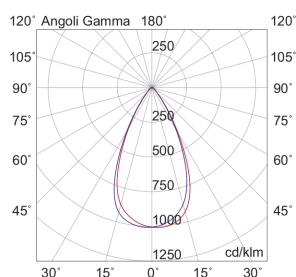

RASTER

RASR6W4060N

Incasso a soffitto

Descrizione

RASTER - DOWNLIGHT NERO LED 6W 60° IP20 4000K CRI9 - RECESSED

Downlight LED tondo, pratico e funzionale, che garantisce un'illuminazione ottimale, sicura e piacevole in tutti gli ambienti in cui viene installato. Struttura in pressofusione di alluminio, disponibile in tre temperature colore (2700K, 3000K e 4000K), tre ottiche (15°, 36°, 60°) e due finiture: bianco e nero. Tre tipologie diverse di ghiera: con cornice, con cornice shelf e con cornice arretrata per rispondere a differenti esigenze di potenza e diffusione della luce per illuminare e arredare con estrema semplicità ogni ambiente, integrandosi con arredi e stili differenti.

Al fine di favorire un costante aggiornamento dei propri prodotti, ROSSINI ILLUMINAZIONE si riserva il diritto di apportare modifiche per migliorare senza preavviso.

Caratteristiche Prodotto

Installazione:	Incasso a soffitto
Materiale:	Alluminio
Colore:	Nero
Dimensioni:	Ø 72 x 75 mm
Foro:	68mm
Attacco:	ALTRO
Sorgente:	LED
Potenza:	6W
mA:	350
Temperatura colore:	4000K
Emissione:	Diretto
Flusso nominale diretto:	1070 lm
Ottica:	60°
CRI:	>90
Alimentatore:	Incluso, da installare in remoto
Tensione di alimentazione:	220-240V AC
Frequenza di alimentazione:	50/60HZ
Macadam:	SDCM3
Grado di protezione:	IP20
Classe di isolamento:	III