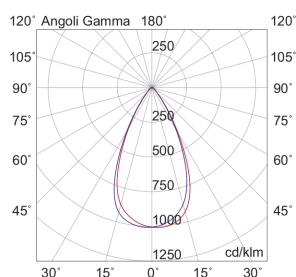

RASTER

RASR6W4060B

Incasso a soffitto

Descrizione

RASTER - DOWNLIGHT BIANCO LED 6W 60° IP20 4000K CRI9 - RECESSED

Downlight LED tondo, pratico e funzionale, che garantisce un'illuminazione ottimale, sicura e piacevole in tutti gli ambienti in cui viene installato. Struttura in pressofusione di alluminio, disponibile in tre temperature colore (2700K, 3000K e 4000K), tre ottiche (15°, 36°, 60°) e due finiture: bianco e nero. Tre tipologie diverse di ghiera: con cornice, con cornice shelf e con cornice arretrata per rispondere a differenti esigenze di potenza e diffusione della luce per illuminare e arredare con estrema semplicità ogni ambiente, integrandosi con arredi e stili differenti.

Al fine di favorire un costante aggiornamento dei propri prodotti, ROSSINI ILLUMINAZIONE si riserva il diritto di apportare modifiche per migliorare senza preavviso.

Caratteristiche Prodotto

Installazione:	Incasso a soffitto
Materiale:	Alluminio
Colore:	Bianco
Dimensioni:	Ø 72 x 75 mm
Foro:	68mm
Attacco:	ALTRO
Sorgente:	LED
Potenza:	6W
mA:	350
Temperatura colore:	4000K
Emissione:	Diretto
Flusso nominale diretto:	1070 lm
Ottica:	60°
CRI:	>90
Alimentatore:	Incluso, da installare in remoto
Tensione di alimentazione:	220-240V AC
Frequenza di alimentazione:	50/60HZ
Macadam:	SDCM3
Grado di protezione:	IP20
Classe di isolamento:	III