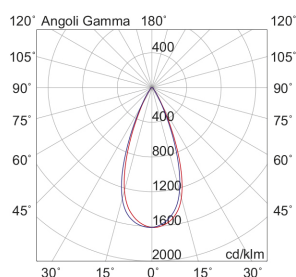

Descrizione

RASTER - DOWNLIGHT NERO LED 6W 36° IP20 4000K CRI9 - RECESSED

Downlight LED tondo, pratico e funzionale, che garantisce un'illuminazione ottimale, sicura e piacevole in tutti gli ambienti in cui viene installato. Struttura in pressofusione di alluminio, disponibile in tre temperature colore (2700K, 3000K e 4000K), tre ottiche (15°, 36°, 60°) e due finiture: bianco e nero. Tre tipologie diverse di ghiera: con cornice, con cornice shelf e con cornice arretrata per rispondere a differenti esigenze di potenza e diffusione della luce per illuminare e arredare con estrema semplicità ogni ambiente, integrandosi con arredi e stili differenti.