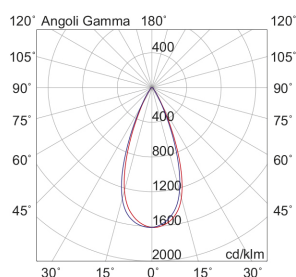

RASTER

RASR6W4036B

Incasso a soffitto

Descrizione

RASTER - DOWNLIGHT BIANCO LED 6W 36° IP20 4000K CRI9 - RECESSED

Downlight LED tondo, pratico e funzionale, che garantisce un'illuminazione ottimale, sicura e piacevole in tutti gli ambienti in cui viene installato. Struttura in pressofusione di alluminio, disponibile in tre temperature colore (2700K, 3000K e 4000K), tre ottiche (15°, 36°, 60°) e due finiture: bianco e nero. Tre tipologie diverse di ghiera: con cornice, con cornice shelf e con cornice arretrata per rispondere a differenti esigenze di potenza e diffusione della luce per illuminare e arredare con estrema semplicità ogni ambiente, integrandosi con arredi e stili differenti.

Al fine di favorire un costante aggiornamento dei propri prodotti, ROSSINI ILLUMINAZIONE si riserva il diritto di apportare modifiche per migliorare senza preavviso.

Caratteristiche Prodotto

| | |
|-----------------------------|----------------------------------|
| Installazione: | Incasso a soffitto |
| Materiale: | Alluminio |
| Colore: | Bianco |
| Dimensioni: | Ø 72 x 75 mm |
| Foro: | 68mm |
| Attacco: | ALTRO |
| Sorgente: | LED |
| Potenza: | 6W |
| mA: | 350 |
| Temperatura colore: | 4000K |
| Emissione: | Diretto |
| Flusso nominale diretto: | 1070 lm |
| Ottica: | 36° |
| CRI: | >90 |
| Alimentatore: | Incluso, da installare in remoto |
| Tensione di alimentazione: | 220-240V AC |
| Frequenza di alimentazione: | 50/60HZ |
| Macadam: | SDCM3 |
| Grado di protezione: | IP20 |
| Classe di isolamento: | III |