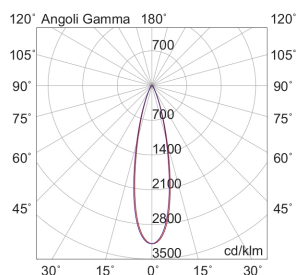

RASTER

RASR6W4015B

Incasso a soffitto

Descrizione

RASTER - DOWNLIGHT BIANCO LED 6W 15° IP20 4000K CRI9 - RECESSED

Downlight LED tondo, pratico e funzionale, che garantisce un'illuminazione ottimale, sicura e piacevole in tutti gli ambienti in cui viene installato. Struttura in pressofusione di alluminio, disponibile in tre temperature colore (2700K, 3000K e 4000K), tre ottiche (15°, 36°, 60°) e due finiture: bianco e nero. Tre tipologie diverse di ghiera: con cornice, con cornice shelf e con cornice arretrata per rispondere a differenti esigenze di potenza e diffusione della luce per illuminare e arredare con estrema semplicità ogni ambiente, integrandosi con arredi e stili differenti.

Al fine di favorire un costante aggiornamento dei propri prodotti, ROSSINI ILLUMINAZIONE si riserva il diritto di apportare modifiche per migliorare senza preavviso.

Caratteristiche Prodotto

Installazione:	Incasso a soffitto
Materiale:	Alluminio
Colore:	Bianco
Dimensioni:	Ø 72 x 75 mm
Foro:	68mm
Attacco:	ALTRO
Sorgente:	LED
Potenza:	6W
mA:	350
Temperatura colore:	4000K
Emissione:	Diretto
Flusso nominale diretto:	1070 lm
Ottica:	15°
CRI:	>90
Alimentatore:	Incluso, da installare in remoto
Tensione di alimentazione:	220-240V AC
Frequenza di alimentazione:	50/60HZ
Macadam:	SDCM3
Grado di protezione:	IP20
Classe di isolamento:	III