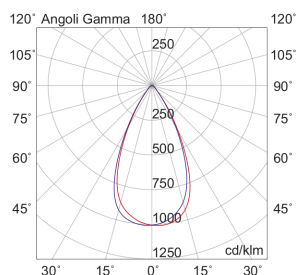

Descrizione

RASTER - DOWNLIGHT BIANCO LED 6W 60° IP20 3000K CRI9 - RECESSED

Downlight LED tondo, pratico e funzionale, che garantisce un'illuminazione ottimale, sicura e piacevole in tutti gli ambienti in cui viene installato. Struttura in pressofusione di alluminio, disponibile in tre temperature colore (2700K, 3000K e 4000K), tre ottiche (15°, 36°, 60°) e due finiture: bianco e nero. Tre tipologie diverse di ghiera: con cornice, con cornice shelf e con cornice arretrata per rispondere a differenti esigenze di potenza e diffusione della luce per illuminare e arredare con estrema semplicità ogni ambiente, integrandosi con arredi e stili differenti.