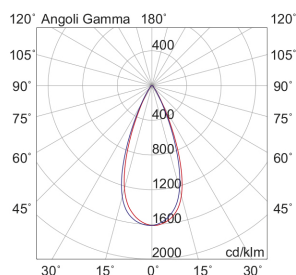

RASTER

RASR6W3036N

Incasso a soffitto

Descrizione

RASTER - DOWNLIGHT NERO LED 6W 36° IP20 3000K CRI9 - RECESSED

Downlight LED tondo, pratico e funzionale, che garantisce un'illuminazione ottimale, sicura e piacevole in tutti gli ambienti in cui viene installato. Struttura in pressofusione di alluminio, disponibile in tre temperature colore (2700K, 3000K e 4000K), tre ottiche (15°, 36°, 60°) e due finiture: bianco e nero. Tre tipologie diverse di ghiera: con cornice, con cornice shelf e con cornice arretrata per rispondere a differenti esigenze di potenza e diffusione della luce per illuminare e arredare con estrema semplicità ogni ambiente, integrandosi con arredi e stili differenti.

Al fine di favorire un costante aggiornamento dei propri prodotti, ROSSINI ILLUMINAZIONE si riserva il diritto di apportare modifiche per migliorare senza preavviso.

Caratteristiche Prodotto

Installazione:	Incasso a soffitto
Materiale:	Alluminio
Colore:	Nero
Dimensioni:	Ø 72 x 75 mm
Foro:	68mm
Attacco:	ALTRO
Sorgente:	LED
Potenza:	6W
mA:	350
Temperatura colore:	3000K
Emissione:	Diretto
Flusso nominale diretto:	1000 lm
Ottica:	36°
CRI:	>90
Alimentatore:	Incluso, da installare in remoto
Tensione di alimentazione:	220-240V AC
Frequenza di alimentazione:	50/60HZ
Macadam:	SDCM3
Grado di protezione:	IP20
Classe di isolamento:	III