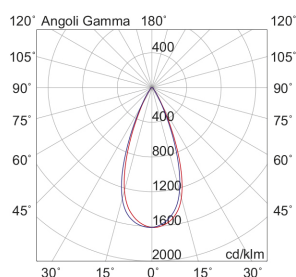

RASTER

RASR6W3036B

Incasso a soffitto

Descrizione

RASTER - DOWNLIGHT BIANCO LED 6W 36° IP20 3000K CRI9 - RECESSED

Downlight LED tondo, pratico e funzionale, che garantisce un'illuminazione ottimale, sicura e piacevole in tutti gli ambienti in cui viene installato. Struttura in pressofusione di alluminio, disponibile in tre temperature colore (2700K, 3000K e 4000K), tre ottiche (15°, 36°, 60°) e due finiture: bianco e nero. Tre tipologie diverse di ghiera: con cornice, con cornice shelf e con cornice arretrata per rispondere a differenti esigenze di potenza e diffusione della luce per illuminare e arredare con estrema semplicità ogni ambiente, integrandosi con arredi e stili differenti.

Al fine di favorire un costante aggiornamento dei propri prodotti, ROSSINI ILLUMINAZIONE si riserva il diritto di apportare modifiche per migliorare senza preavviso.

Caratteristiche Prodotto

Installazione:	Incasso a soffitto
Materiale:	Alluminio
Colore:	Bianco
Dimensioni:	Ø 72 x 75 mm
Foro:	68mm
Attacco:	ALTRO
Sorgente:	LED
Potenza:	6W
mA:	350
Temperatura colore:	3000K
Emissione:	Diretto
Flusso nominale diretto:	1000 lm
Ottica:	36°
CRI:	>90
Alimentatore:	Incluso, da installare in remoto
Tensione di alimentazione:	220-240V AC
Frequenza di alimentazione:	50/60HZ
Macadam:	SDCM3
Grado di protezione:	IP20
Classe di isolamento:	III