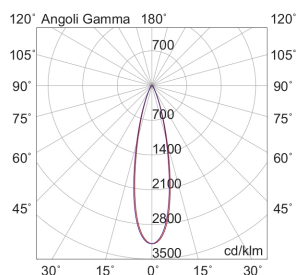

RASTER

RASR6W3015N

Incasso a soffitto

Descrizione

RASTER - DOWNLIGHT NERO LED 6W 15° IP20 3000K CRI9 - RECESSED

Downlight LED tondo, pratico e funzionale, che garantisce un'illuminazione ottimale, sicura e piacevole in tutti gli ambienti in cui viene installato. Struttura in pressofusione di alluminio, disponibile in tre temperature colore (2700K, 3000K e 4000K), tre ottiche (15°, 36°, 60°) e due finiture: bianco e nero. Tre tipologie diverse di ghiera: con cornice, con cornice shelf e con cornice arretrata per rispondere a differenti esigenze di potenza e diffusione della luce per illuminare e arredare con estrema semplicità ogni ambiente, integrandosi con arredi e stili differenti.

Al fine di favorire un costante aggiornamento dei propri prodotti, ROSSINI ILLUMINAZIONE si riserva il diritto di apportare modifiche per migliorare senza preavviso.

Caratteristiche Prodotto

Installazione:	Incasso a soffitto
Materiale:	Alluminio
Colore:	Nero
Dimensioni:	Ø 72 x 75 mm
Foro:	68mm
Attacco:	ALTRO
Sorgente:	LED
Potenza:	6W
mA:	350
Temperatura colore:	3000K
Emissione:	Diretto
Flusso nominale diretto:	1000 lm
Ottica:	15°
CRI:	>90
Alimentatore:	Incluso, da installare in remoto
Tensione di alimentazione:	220-240V AC
Frequenza di alimentazione:	50/60HZ
Macadam:	SDCM3
Grado di protezione:	IP20
Classe di isolamento:	III